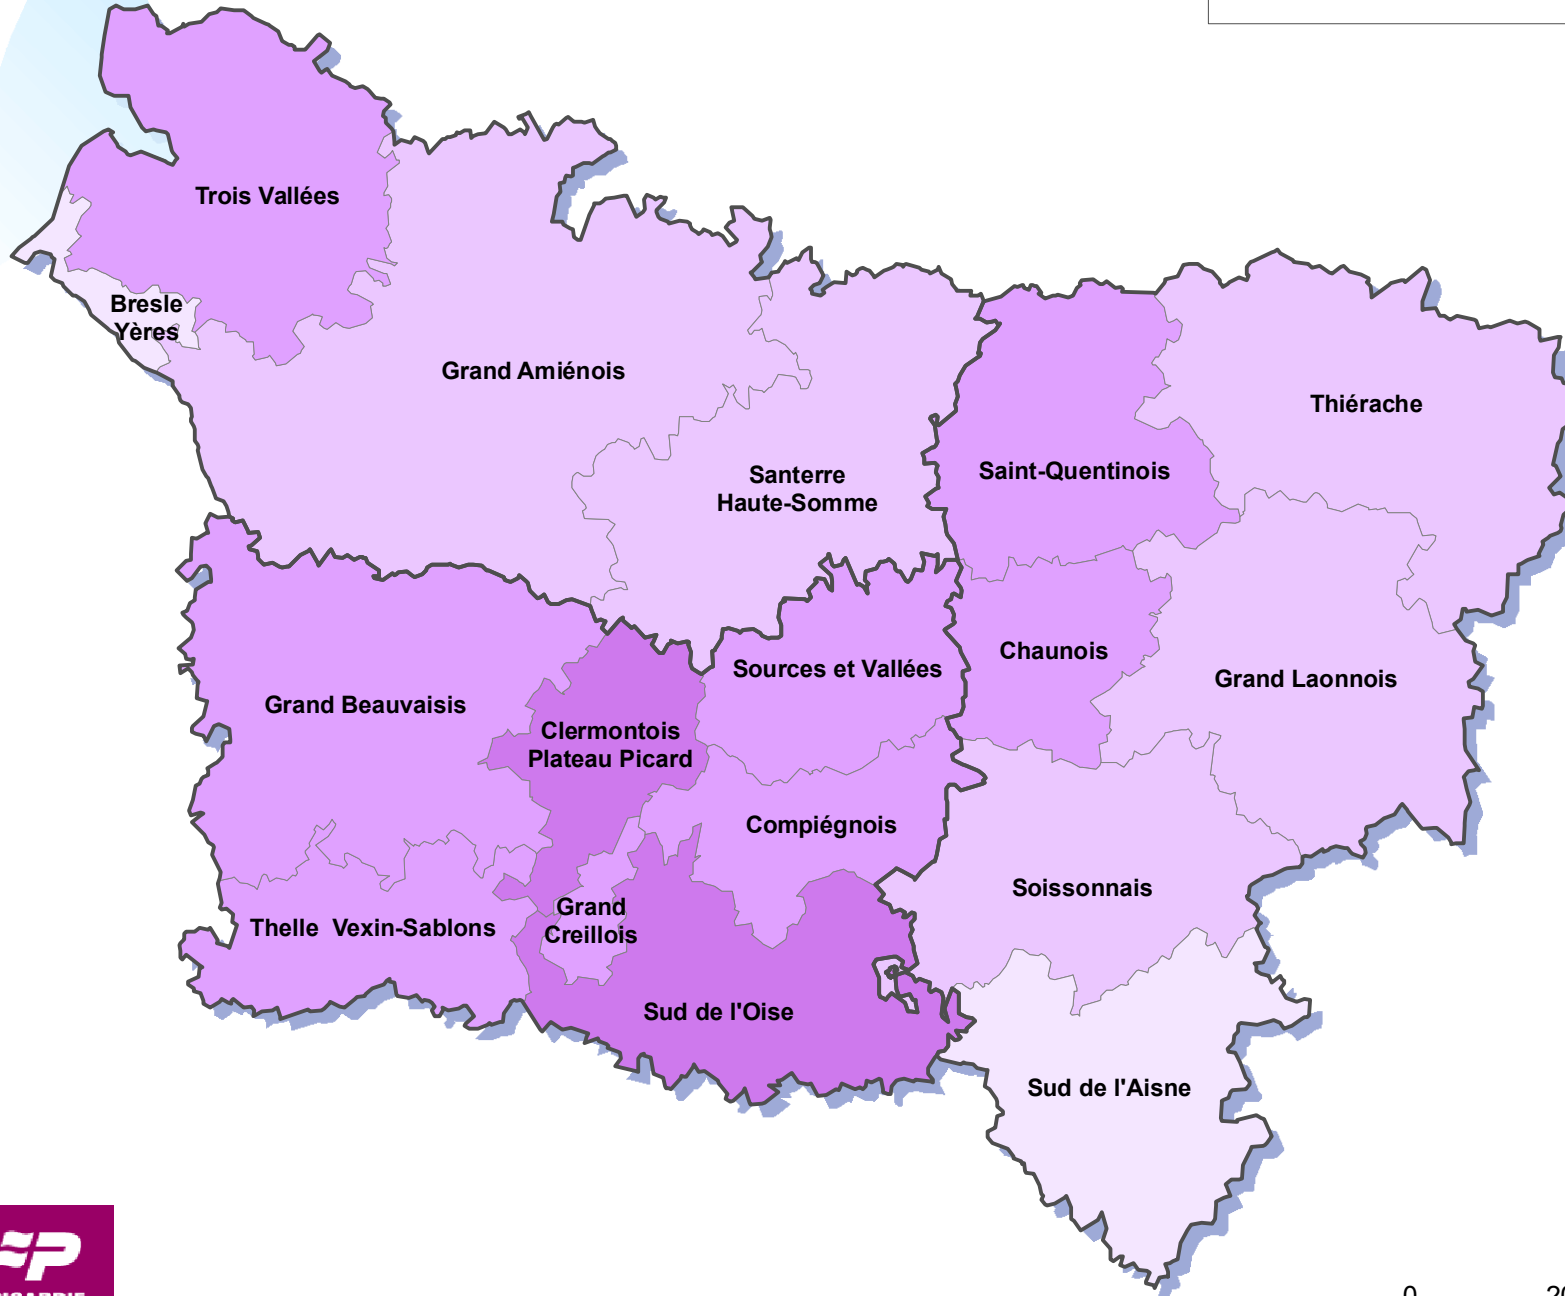

La part des femmes chez les cadres dans l'économie sociale en 2005

Aisne : 39,40 %  
Oise : 46,17 %  
Somme : 41,29 %  
Picardie : 43 %

Part des femmes chez les cadres dans l'économie sociale

 département

0 20 Km

Sources : INSEE 2005, IGN GeoFla  
Réalisation : Conseil Régional de Picardie,  
carte n°9306, le 1/07/2008