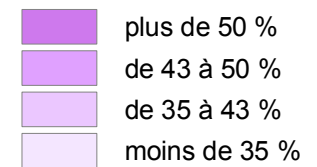

La part des femmes chez les cadres dans l'économie sociale en 2005

Aisne : 39,40 %  
Oise : 46,17 %  
Somme : 41,29 %  
Picardie : 43 %

Part des femmes chez les cadres dans l'économie sociale

 département