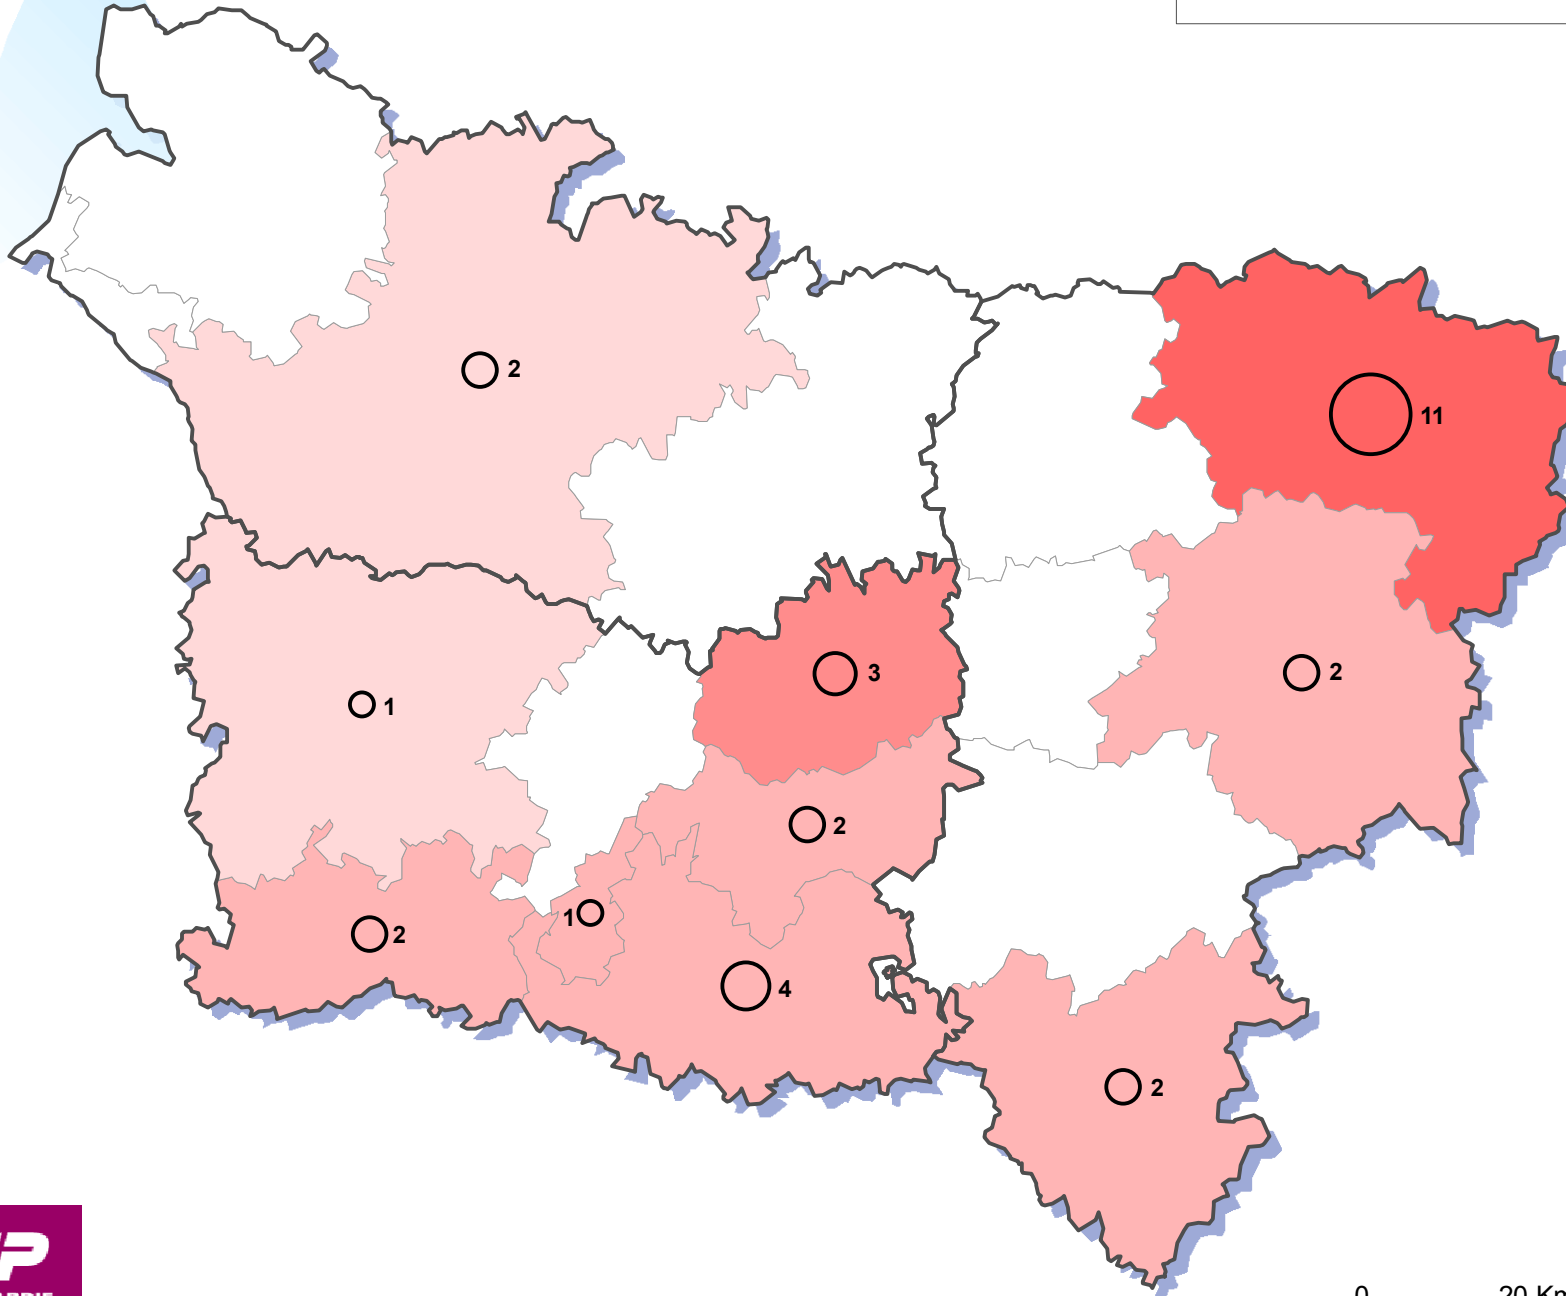

Densité des fondations en 2005

Aisne : 0,02  
Oise : 0,03  
Somme : 0  
Picardie : 0,02

Nombre de fondations

Aisne : 13  
Oise : 15  
Somme : 2  
Picardie : 30

Nombre de fondations pour 1000 habitants

absence de fondation

département

Sources : INSEE 2005, IGN GeoFla  
Réalisation : Conseil Régional de Picardie,  
carte n°9302, le 1/07/2008