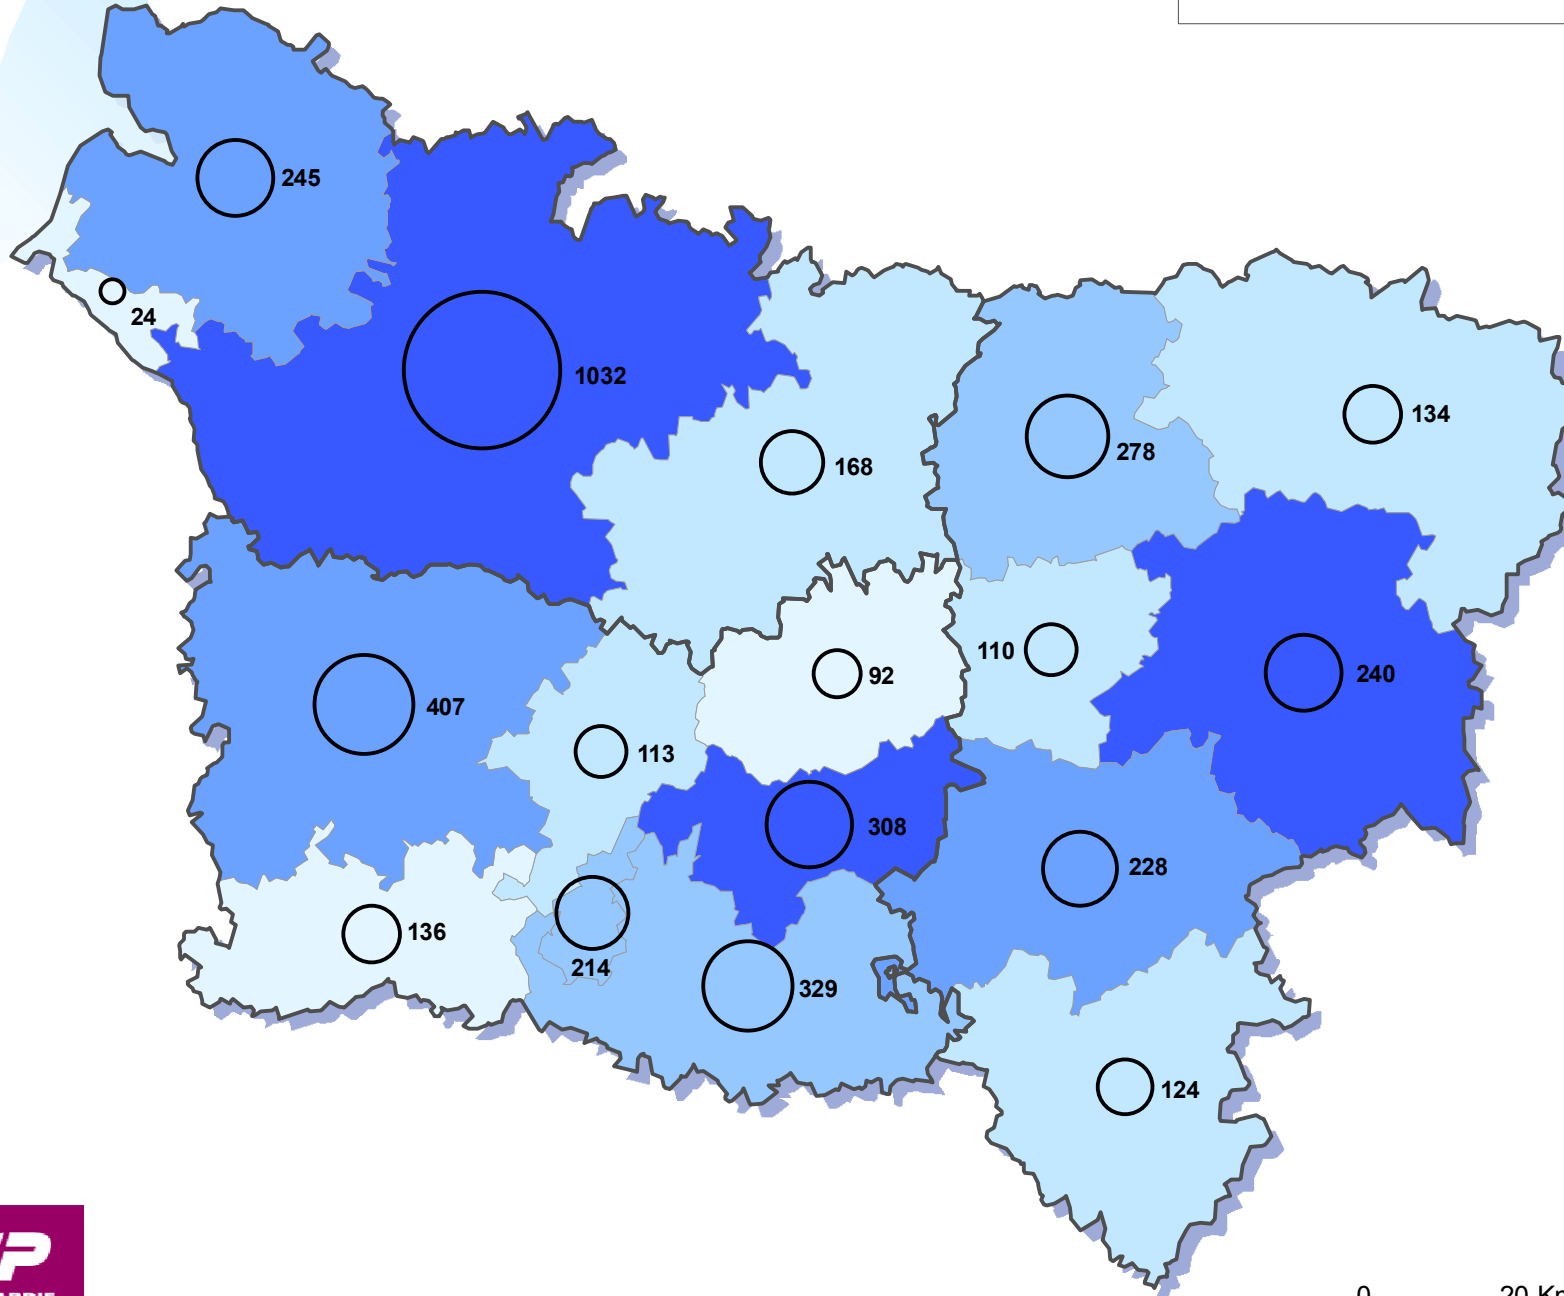

Densité d'établissements employeurs associatifs en 2005

Aisne : 2,13
Oise : 2,09
Somme : 2,67
Picardie : 2,27

Nombre d'établissements employeurs associatifs

Aisne : 1 114
Oise : 1 599
Somme : 1 469
Picardie : 4 182

Nombre d'établissements employeurs associatifs pour 1000 habitants

département

Sources : INSEE 2005, IGN GeoFla
Réalisation : Conseil Régional de Picardie, carte n°9300, le 30/06/2008