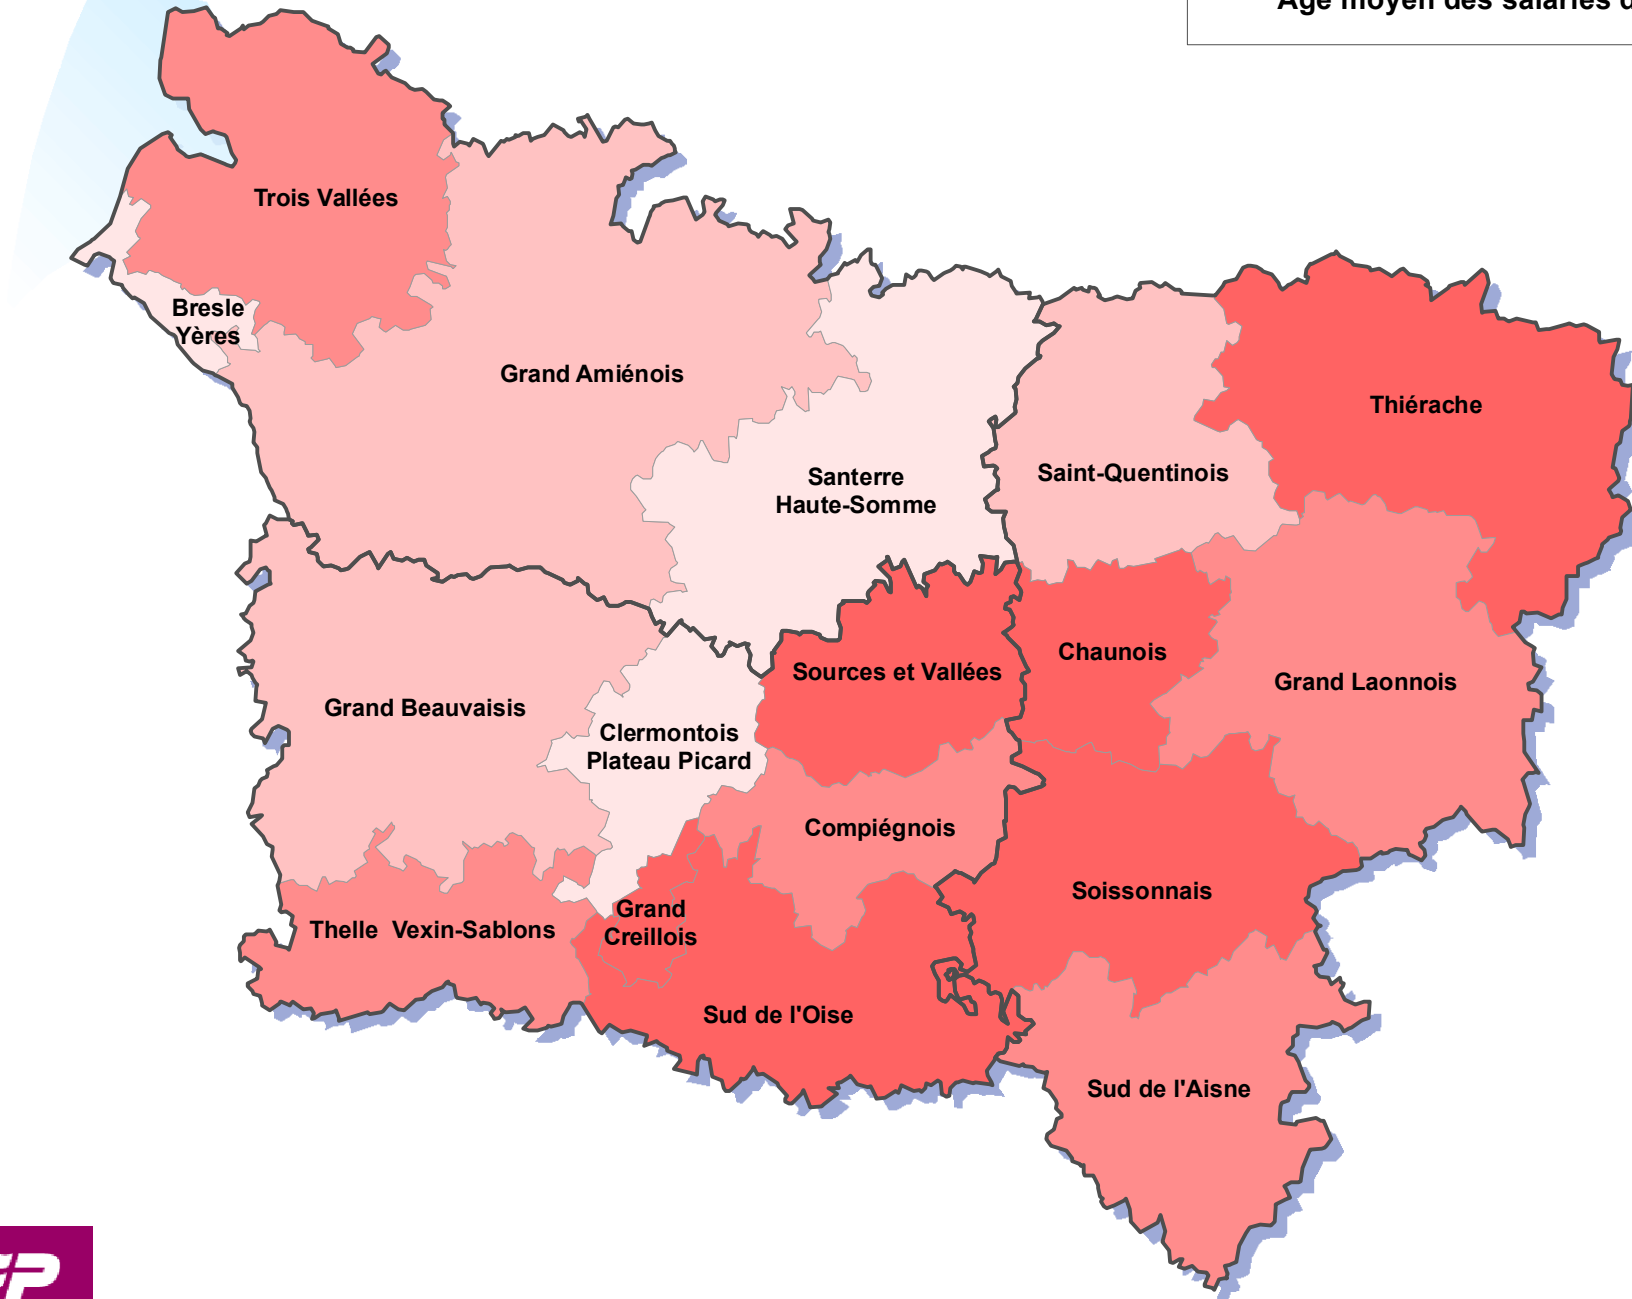

Age moyen des salariés de l'économie sociale en 2005

Age moyen :
Aisne : 39 ans
Oise : 39 ans
Somme : 37 ans et demi
Picardie : 38 ans et demi

Age moyen des salariés de l'économie sociale

départements

0 20 Km

Sources : INSEE 2005, IGN GeoFla
Réalisation : Conseil Régional de Picardie,
carte n°9296, le 26/06/2008