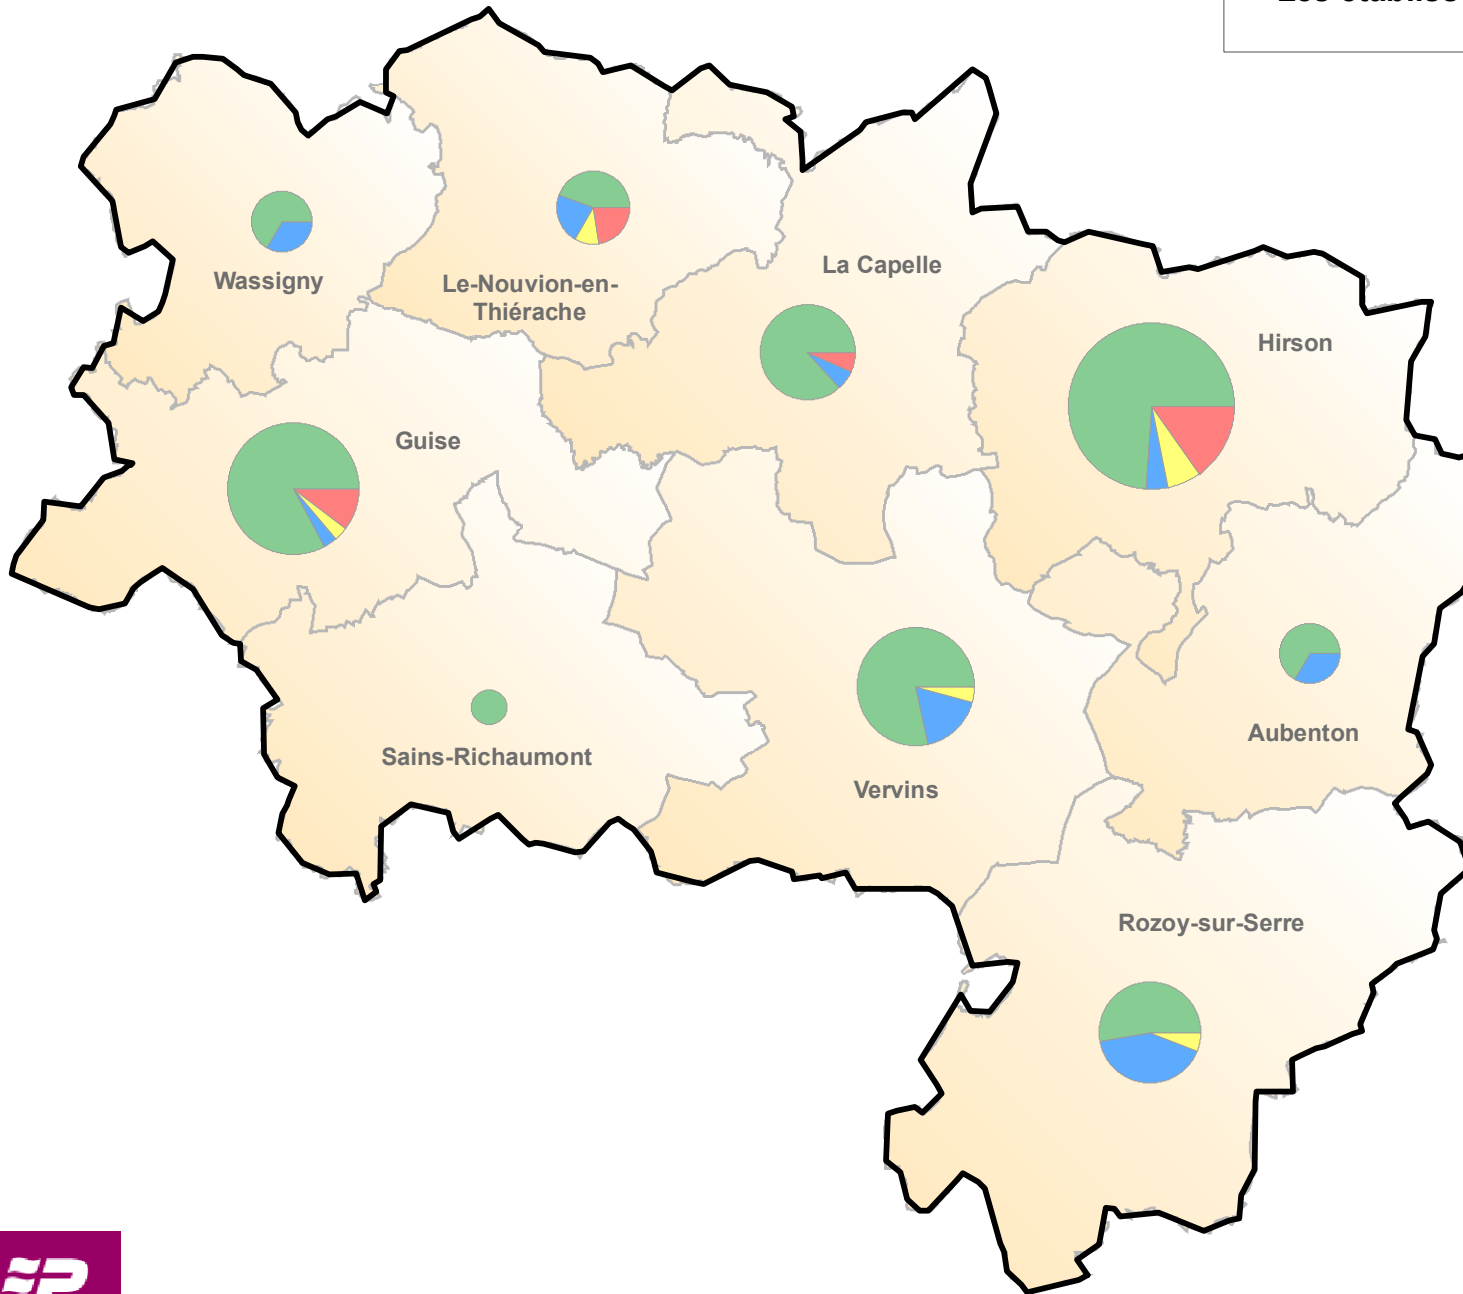

Les établissements employeurs de l'économie sociale
en Thiérache en 2005

Famille d'appartenance des établissements employeurs

- associations
- coopératives
- mutuelles
- fondations

- Pays de la Thiérache
- cantons INSEE

0 10 Km

Sources : INSEE, IGN GeoFLA
Réalisation : Conseil Régional de Picardie
carte 9295, le 26/06/2008